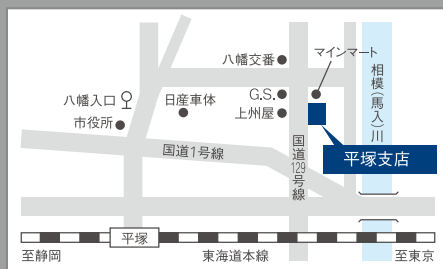

### 似顔絵を 描いてもらおう!

記念に描いてもらうもよし、  
プレゼントにあげるもよし、  
プロの腕前をご堪能ください!

◎開催時間 10:00~17:00の間で随時実施(1回の所要時間20分程度)

※イベント内容・開催時間につきましては変更になる場合がございます。あらかじめご了承ください。詳しくは、店頭スタッフまでお問い合わせください。

私たちが皆さまをおもてなしいたします。

### Shonan BMW 平塚支店

〒254-0016 神奈川県平塚市東八幡3-9-11

TEL. (0463) 22-1911 (ショールーム)

TEL. (0463) 22-1911 (ワークショップ)

営業時間 9:00~18:00 定休日 月曜日

Shonan BMWについて詳しくはコチラ

<http://www.shonan-bmw.co.jp/>

日頃のご愛顧に感謝! お客様還元!!